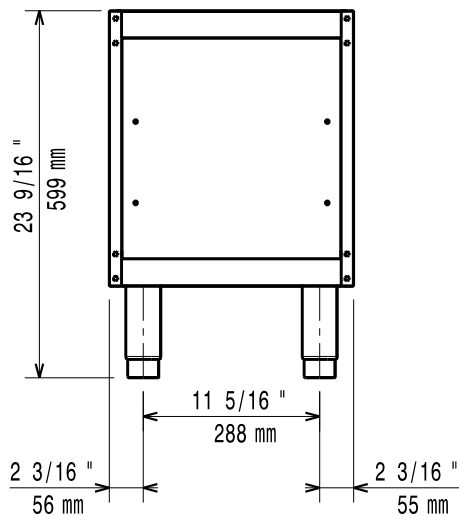

ODOBRENJE: _____

- 2 panela za servisni kanal, za pojedinačnu "gornji model na postolju" instalaciju PNC 206248
- Par bočnih sokla PNC 206249
- 2 nosača vodilica za otvoreno postolje za 4 GN1/1 PNC 206257
- Električni grijač za postolje PNC 206259
- Par bočnih sokla za ugradnju na beton PNC 206265
- 2 ladice za otvoreno postolje, 100 mm visine PNC 206318
- Vrata za otvoreni ormarić PNC 206350
- Nosači postolja za nogice ili kotače - 400 mm (700/900) PNC 206366
- Nosači postolja za nogice ili postolja - 800 mm (700/900) PNC 206367
- Nosači postolja za nogice ili kotači - 1200 mm (700/900) PNC 206368
- Nosači postolja za nogice ili kotače -1600 mm (700/900) PNC 206369
- Nosači postolja za nogice ili kotače - 2000mm (700/900) PNC 206370
- Stražnji panel - 600 mm (700/900 XP) PNC 206373
- Stražnji panel - 800 mm (700/900) PNC 206374
- Stražnji panel 1000 mm (700/900) PNC 206375
- Stražnji panel - 1200 mm (700/900) PNC 206376
- Nosači postolja za kotače ili nogice (600mm) PNC 206431

Electrolux
PROFESSIONAL

Modularna horizontalna linija 700XP Otvoreno postolje 1/2 Modula

Prednja/e

Bočna/o

Gornja/e

Ključne informacije:

Vanjske dimenzije, širina: 371112 (E7BAND0000)	400 mm
Vanjske dimenzije, dubina:	550 mm
Vanjske dimenzije, visina:	600 mm
Neto težina:	10 kg