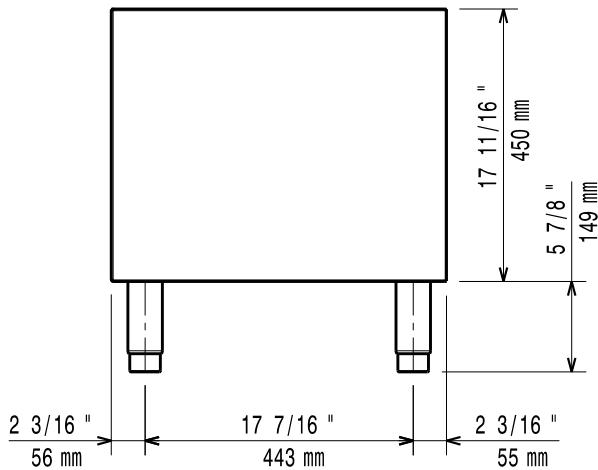

Electrolux
PROFESSIONAL

Modularna horizontalna linija 700XP Otvoreno postolje 1/2 Modula

Prednja/e

Bočna/o

Gornja/e

Ključne informacije:

Vanjske dimenzije, širina: 371112 (E7BAND0000)	400 mm
Vanjske dimenzije, dubina:	550 mm
Vanjske dimenzije, visina:	600 mm
Neto težina:	10 kg