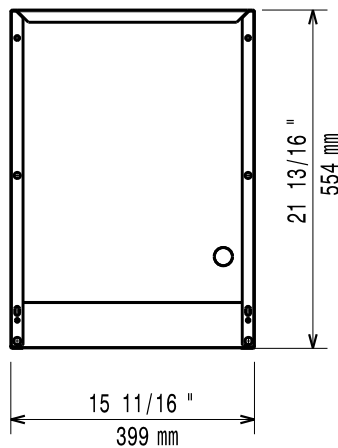

Electrolux
PROFESSIONAL

Modularna horizontalna linija 700XP Otvoreno postolje 1/2 Modula

Prednja/e

Bočna/o

Gornja/e

Ključne informacije:

Vanjske dimenzije, širina: 371112 (E7BAND0000)	400 mm
Vanjske dimenzije, dubina:	550 mm
Vanjske dimenzije, visina:	600 mm
Neto težina:	10 kg